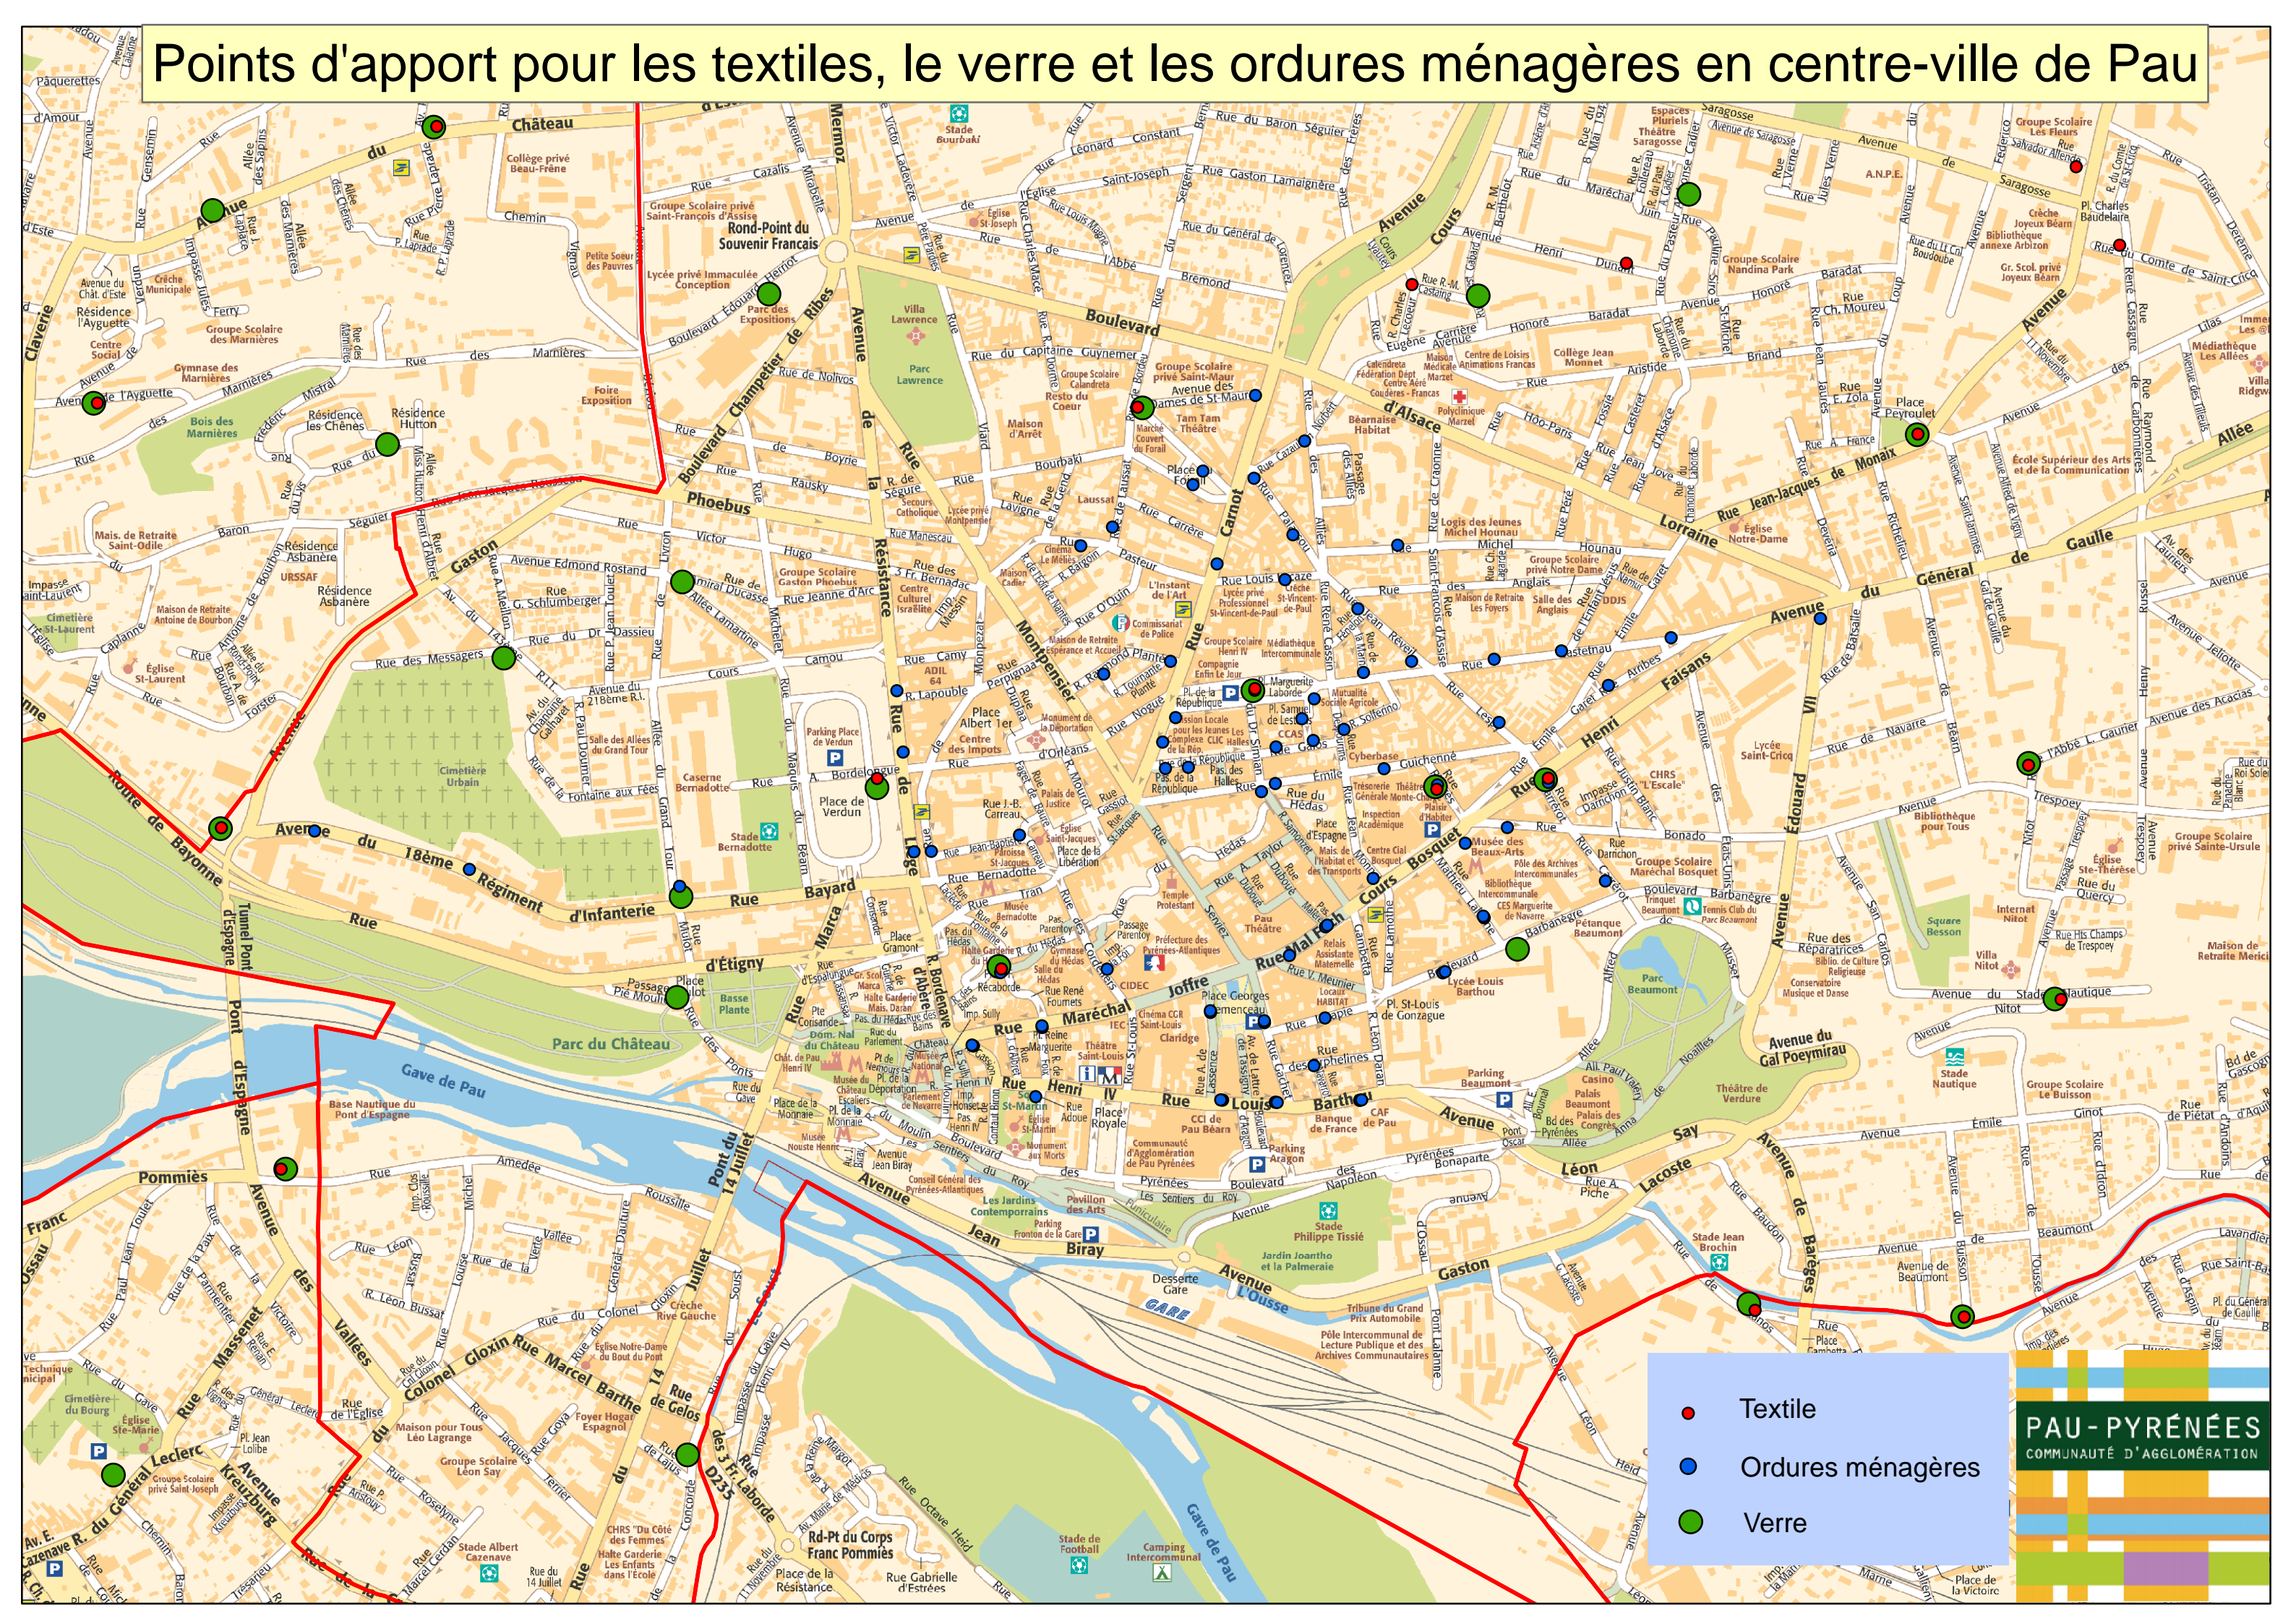

Points d'apport pour les textiles, le verre et les ordures ménagères en centre-ville de Pau

- Textile
- Ordures ménagères
- Verre