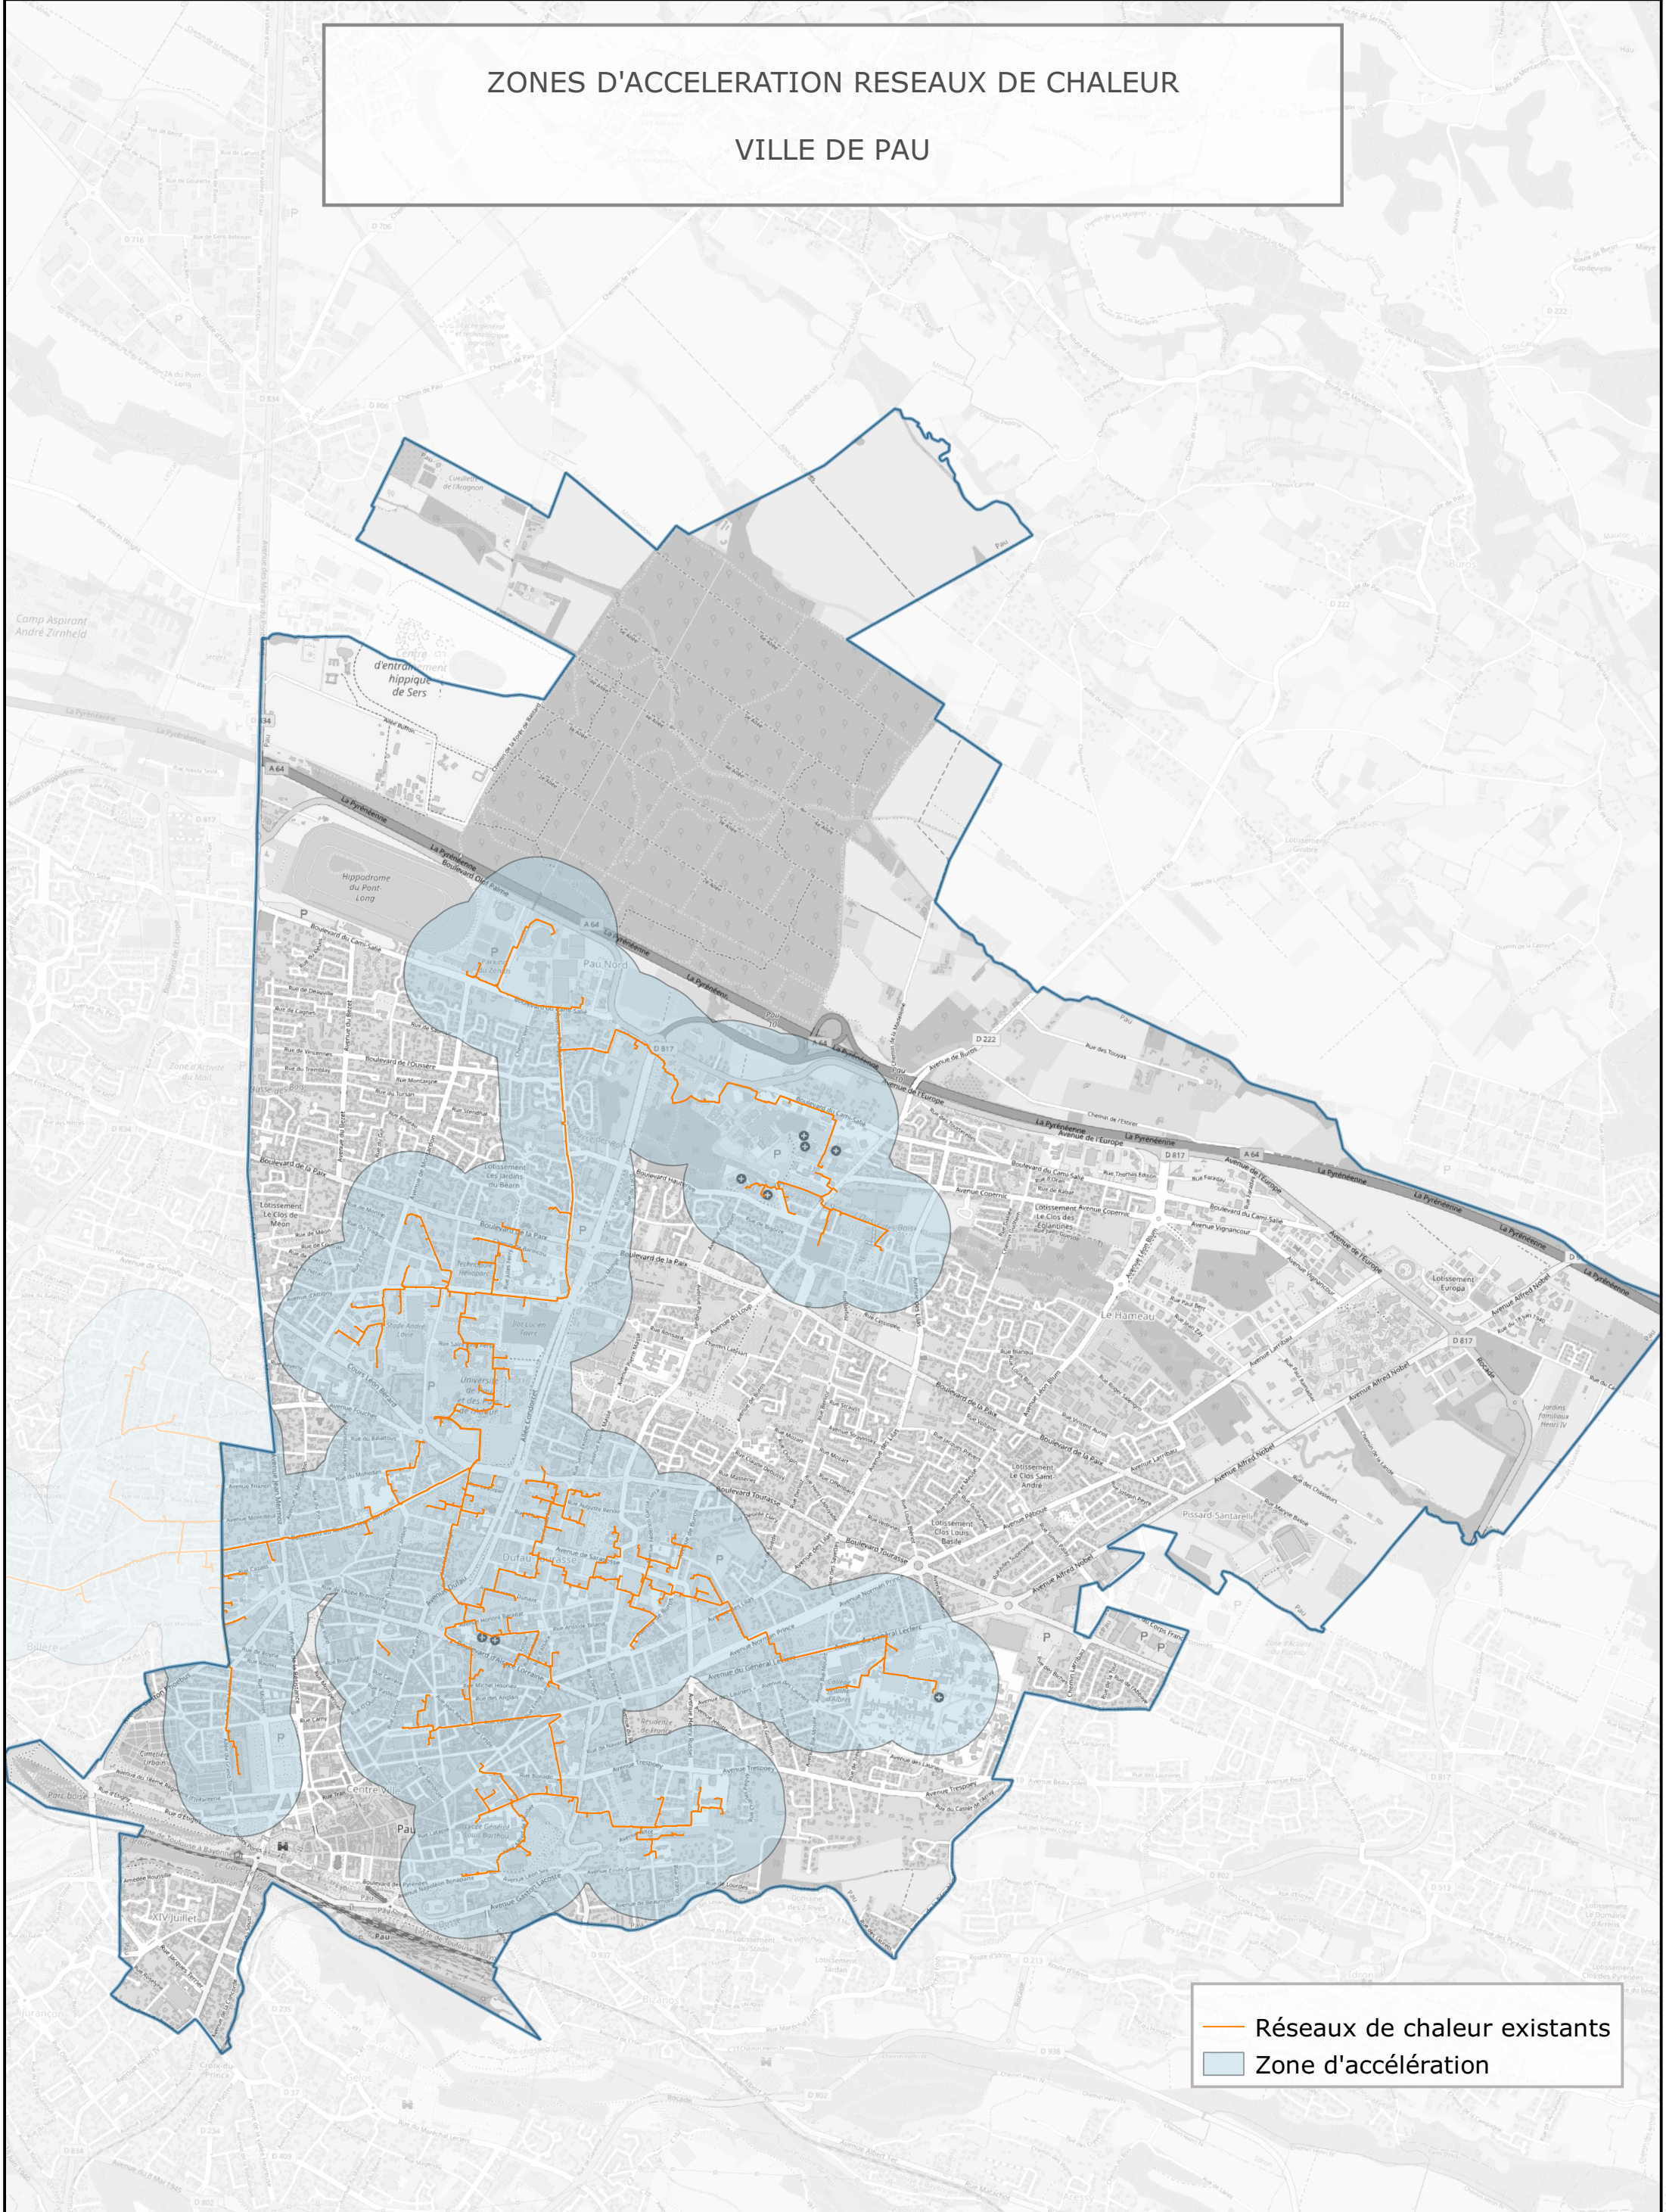

ZONES D'ACCELERATION RESEAUX DE CHALEUR

VILLE DE PAU

— Réseaux de chaleur existants
— Zone d'accélération

Réalisation : Communauté d'Agglomération Pau Béarn Pyrénées
DN/SIG - D3D/TEE - Novembre 2023
Source : ©SIG CAPBP - ©DDTM64

0 200 400 600 m

PAU BEARN PYRÉNÉES
Communauté d'Agglomération