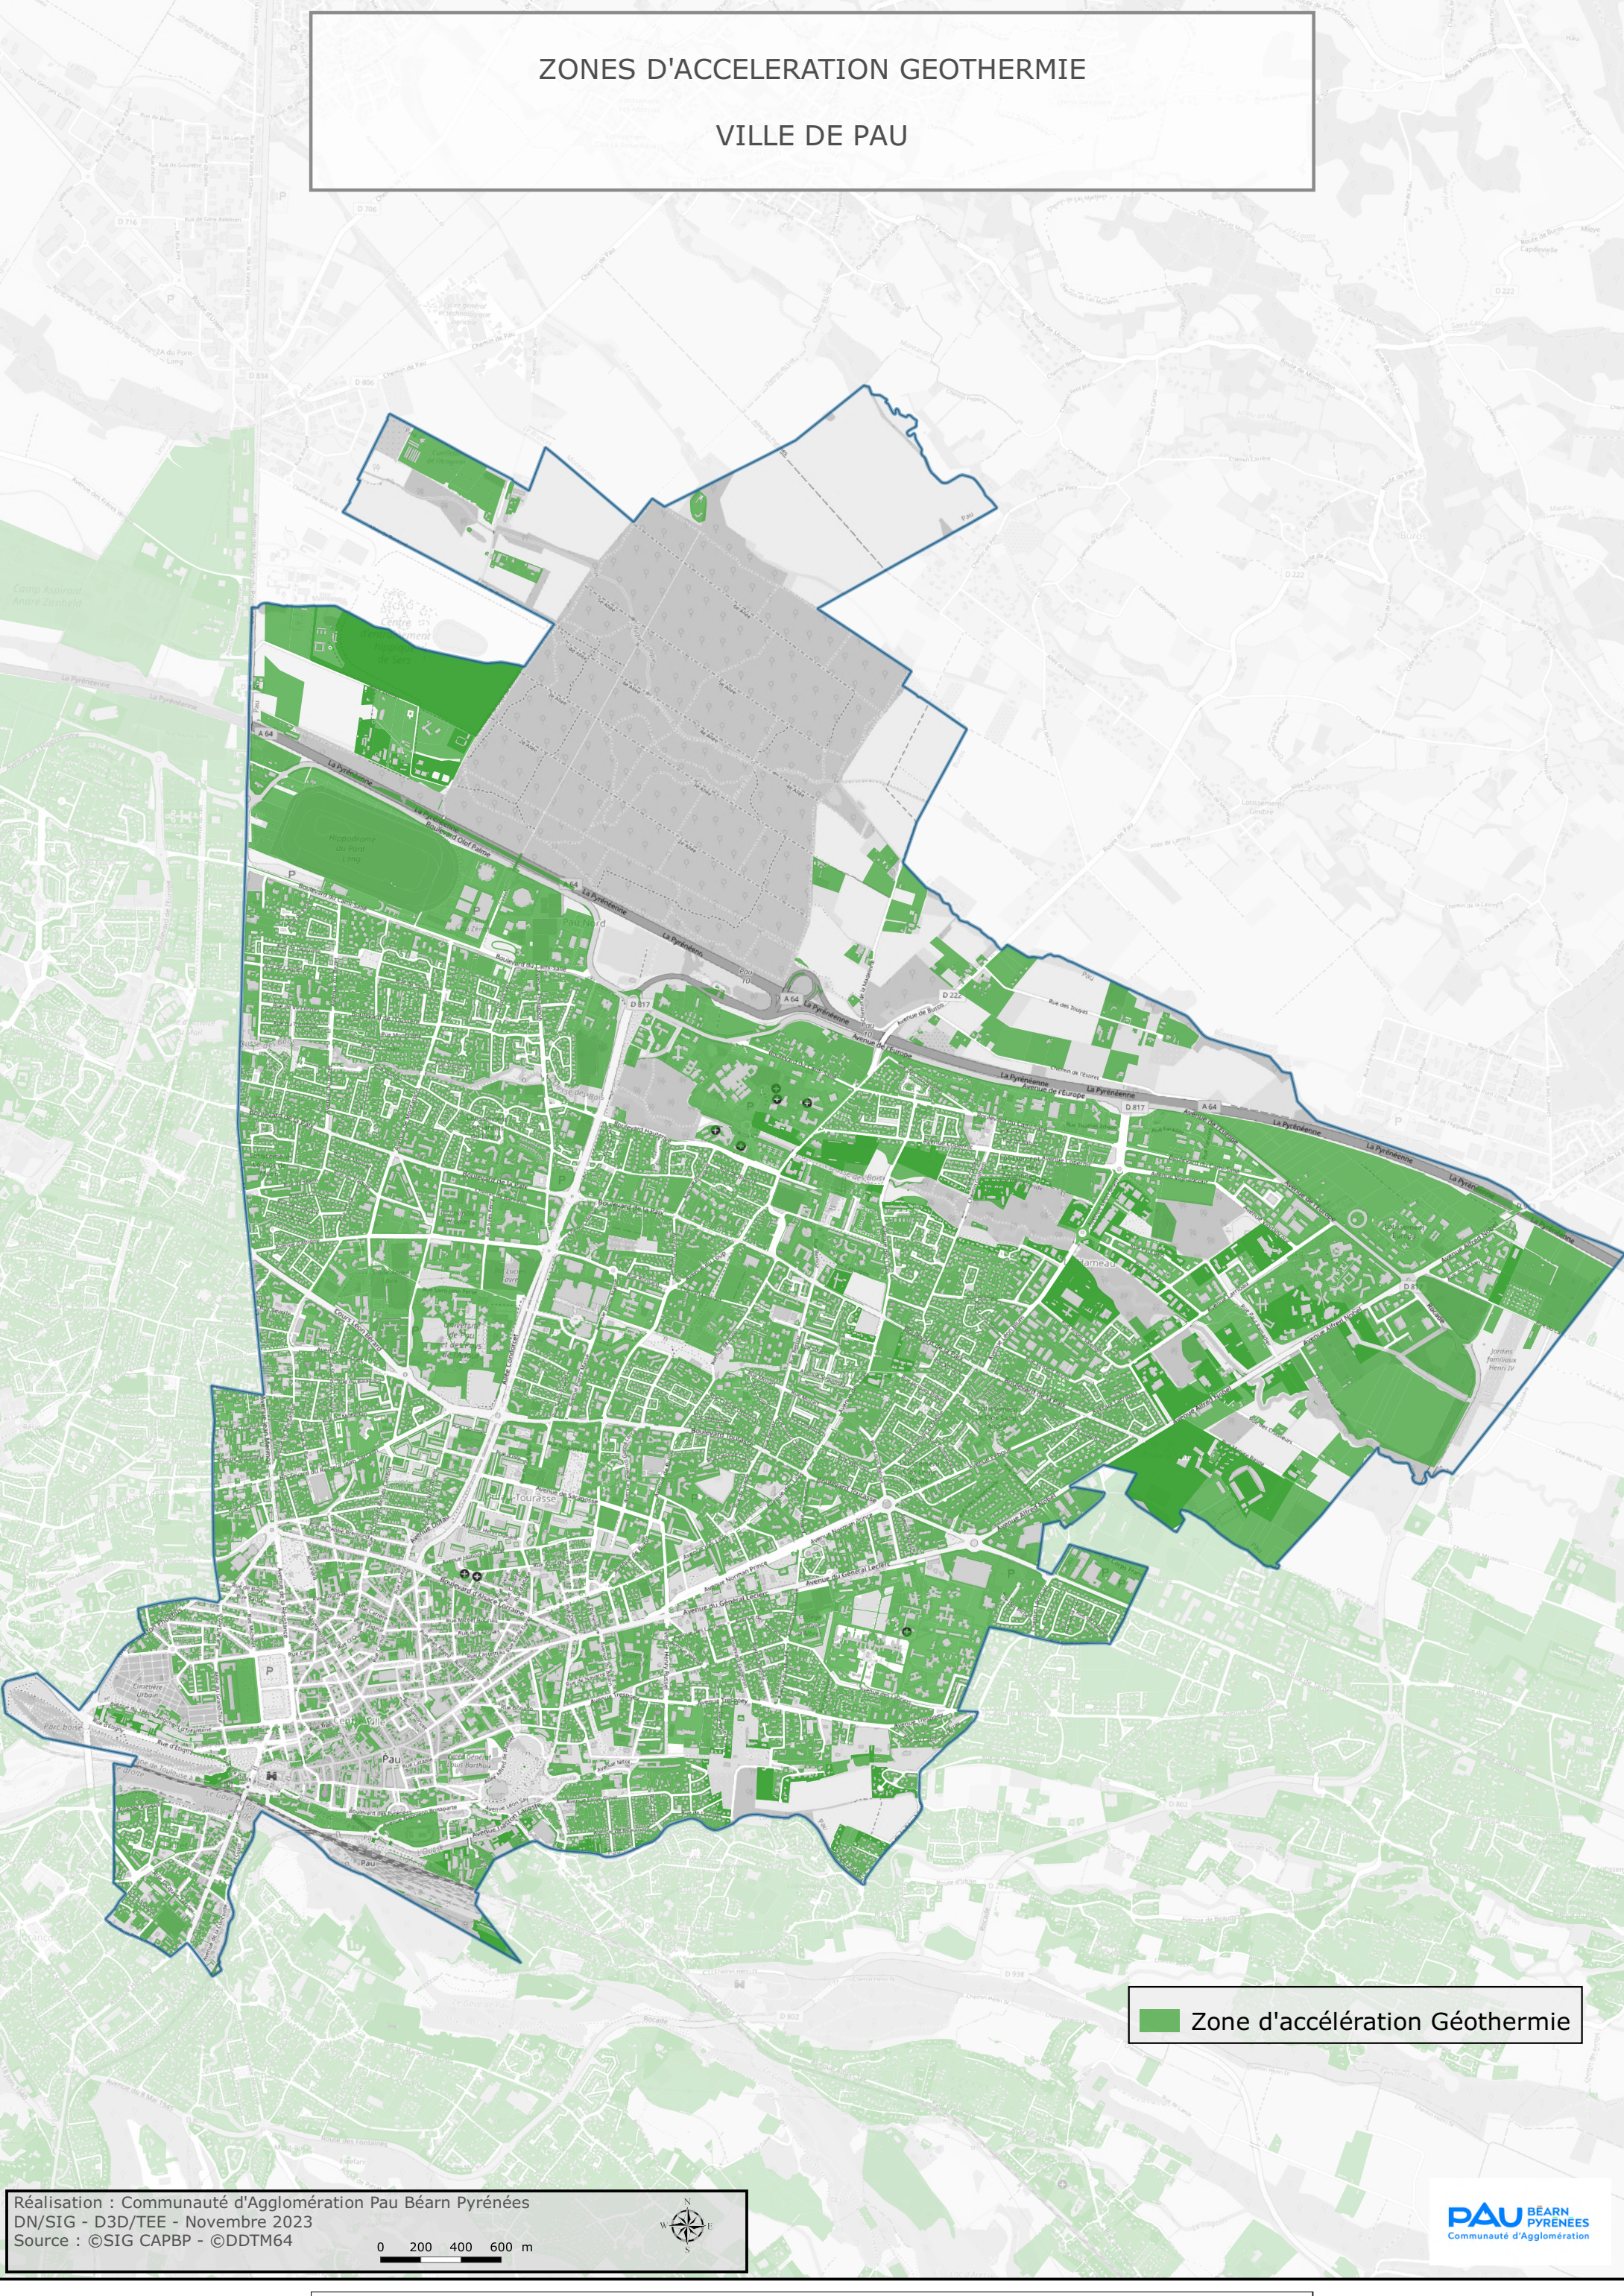

ZONES D'ACCELERATION GEOTHERMIE

VILLE DE PAU

Zone d'accélération Géothermie

Réalisation : Communauté d'Agglomération Pau Béarn Pyrénées
DN/SIG - D3D/TEE - Novembre 2023
Source : ©SIG CAPBP - ©DDTM64

0 200 400 600 m

PAU BEARN
PYRENEES
Communauté d'Agglomération