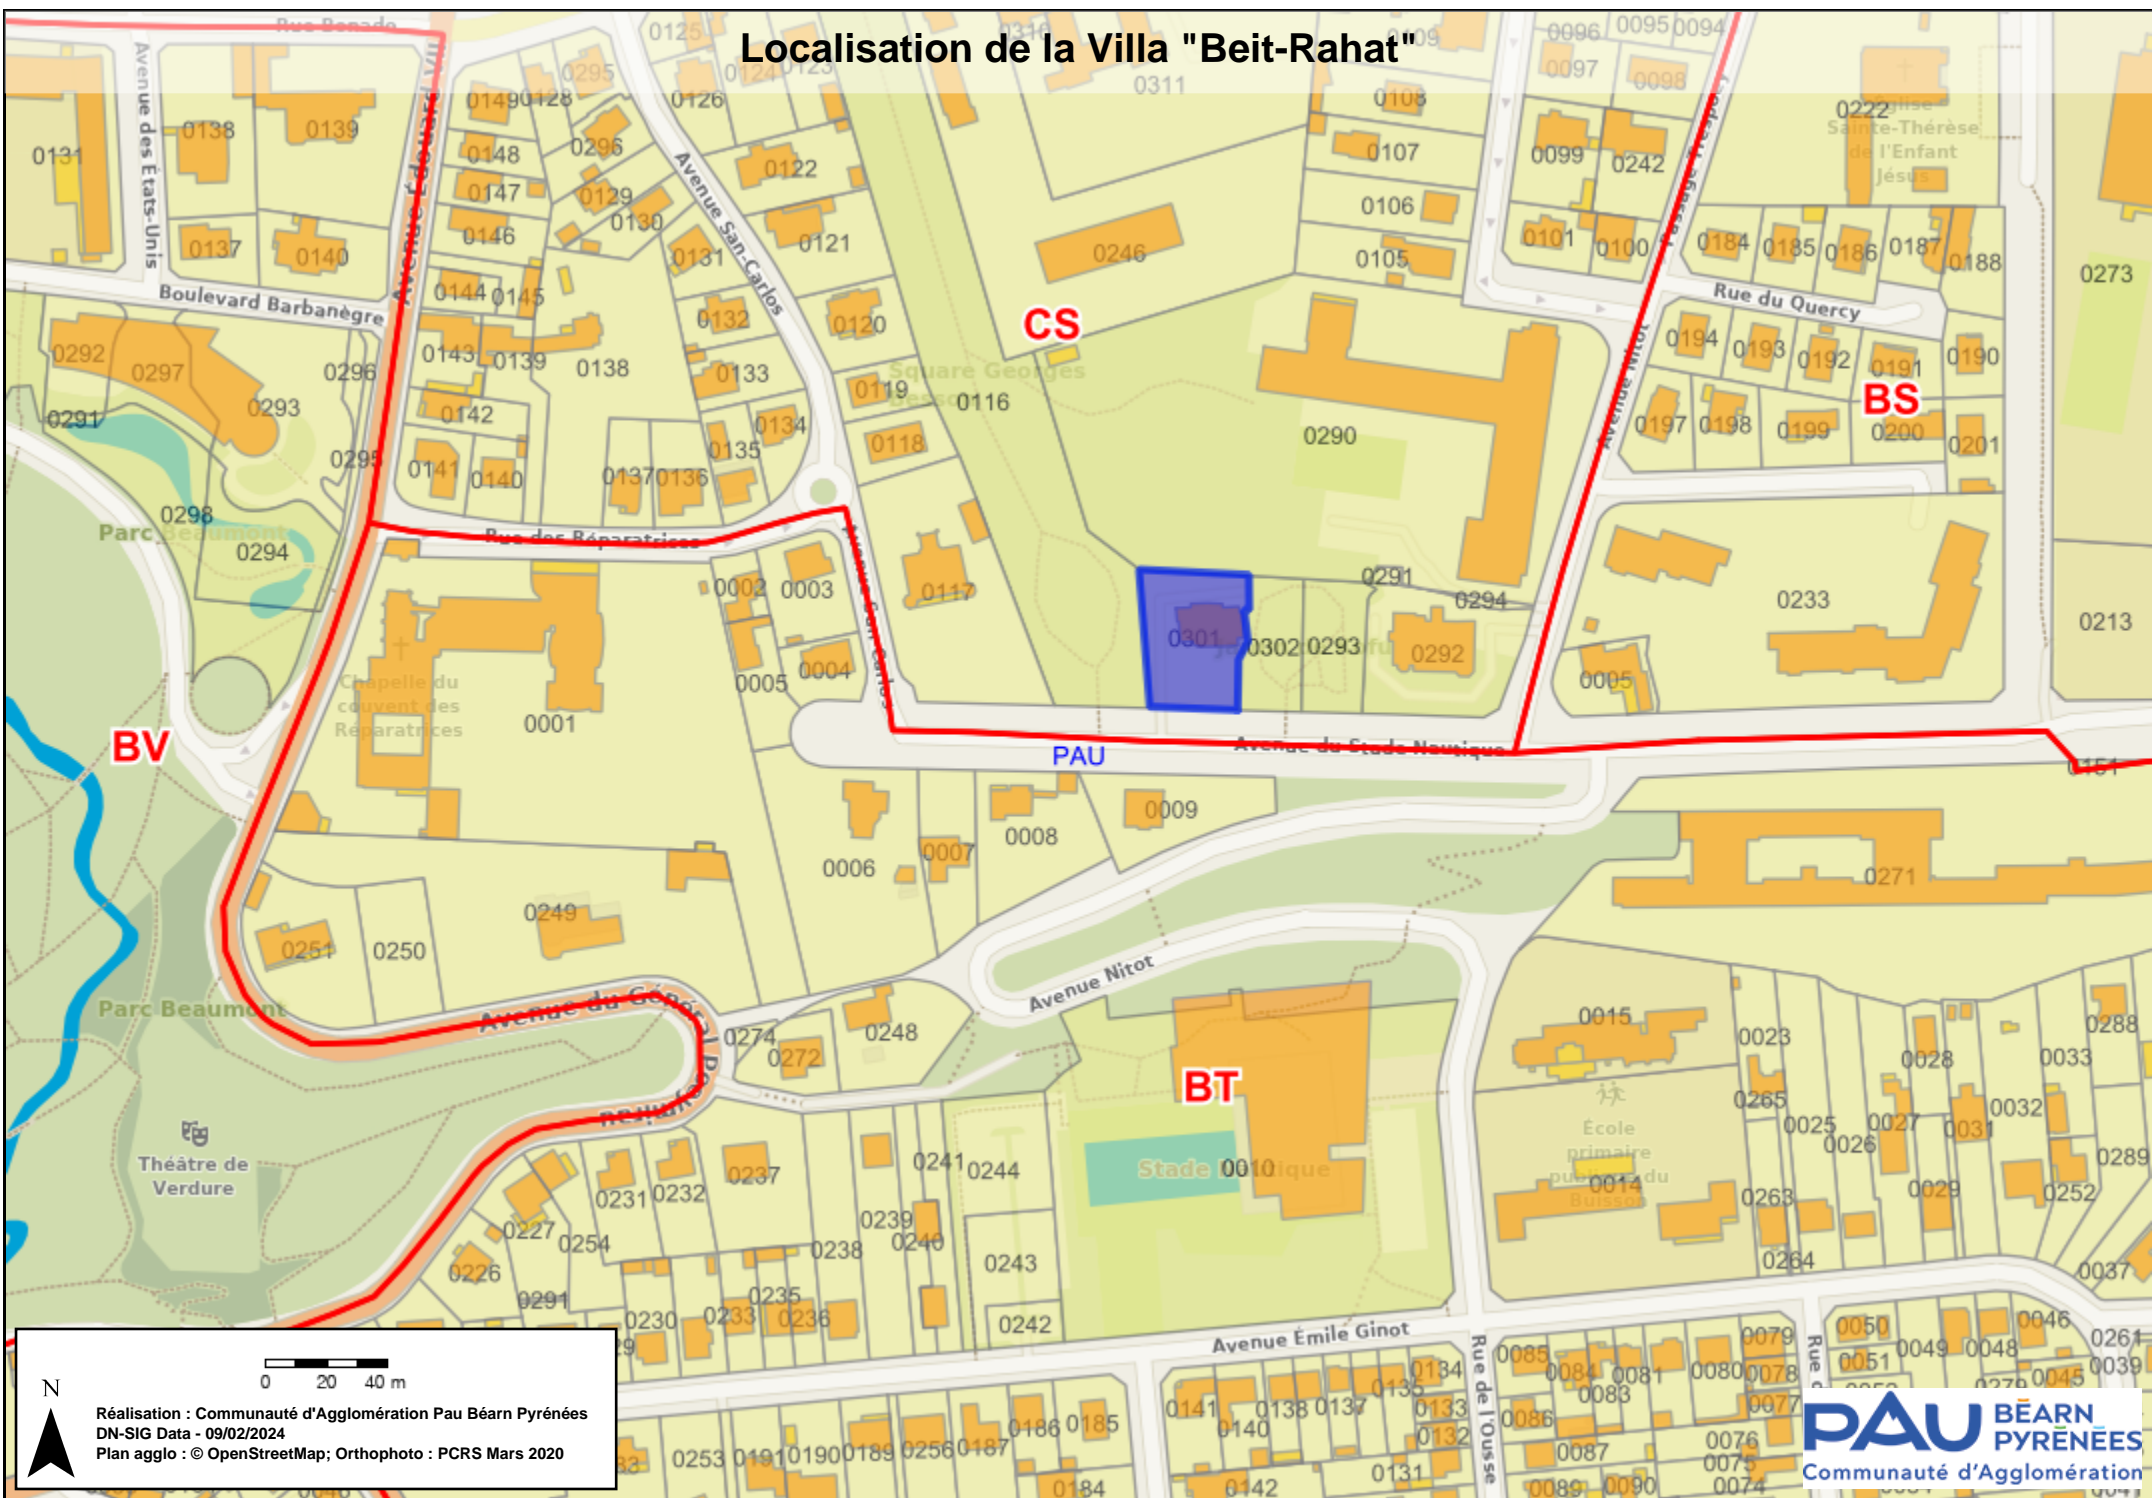

Localisation de la Villa "Beit-Rahat"

BV

CS

PAU

BS

BT

0 20 40 m

Réalisation : Communauté d'Agglomération Pau Béarn Pyrénées
DN-SIG Data - 09/02/2024
Plan agglo : © OpenStreetMap; Orthophoto : PCRS Mars 2020